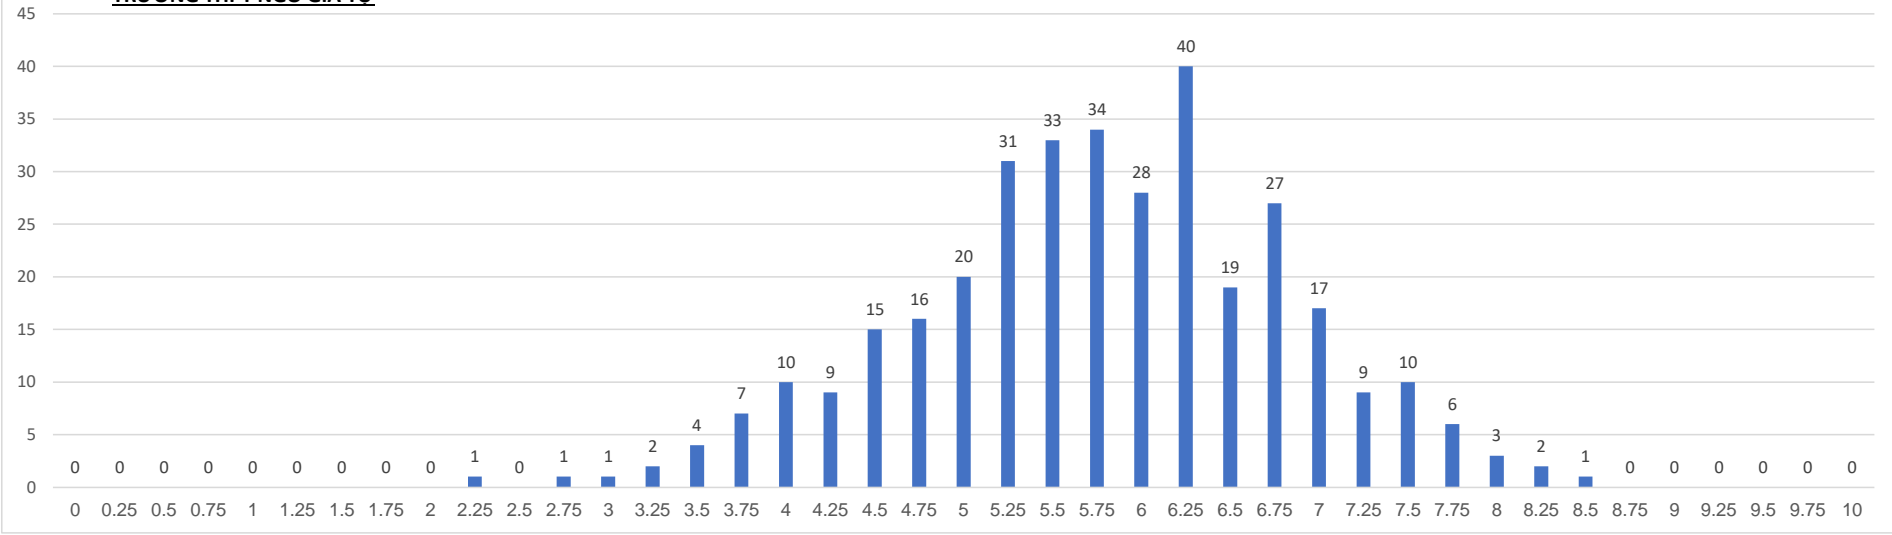

PHỔ ĐIỂM THI TỐT NGHIỆP THPT NĂM 2023 - MÔN ĐỊA LÍ

| | | | | | | | | | | | | | | | | | |
|-----------------|------|------|------|------|------|------|------|------|------|------|------|------|------|------|------|------|------|
| ĐIỂM | 0 | 0.25 | 0.5 | 0.75 | 1 | 1.25 | 1.5 | 1.75 | 2 | 2.25 | 2.5 | 2.75 | 3 | 3.25 | 3.5 | 3.75 | 4 |
| Số lượng | 0 | 0 | 0 | 0 | 0 | 0 | 0 | 0 | 0 | 1 | 0 | 1 | 1 | 2 | 4 | 7 | 10 |
| ĐIỂM | 4.25 | 4.5 | 4.75 | 5 | 5.25 | 5.5 | 5.75 | 6 | 6.25 | 6.5 | 6.75 | 7 | 7.25 | 7.5 | 7.75 | 8 | 8.25 |
| Số lượng | 9 | 15 | 16 | 20 | 31 | 33 | 34 | 28 | 40 | 19 | 27 | 17 | 9 | 10 | 6 | 3 | 2 |
| ĐIỂM | 8.5 | 8.75 | 9 | 9.25 | 9.5 | 9.75 | 10 | | | | | | | | | | |
| Số lượng | 1 | 0 | 0 | 0 | 0 | 0 | 0 | 0 | 0 | 0 | 0 | 0 | 0 | 0 | 0 | 0 | 0 |

| | | | | | |
|-------------------------------------|--------|-------------------------------------|--------------|---|------------------|
| Tổng thí sinh | 346 | Điểm Trung bình | 5.77 | Điểm Trung vị | 5.75 |
| Số thí sinh đạt điểm <= 1 | 0 (0%) | Số thí sinh đạt điểm >= 5 | 280 (80.92%) | Điểm số có nhiều thí sinh đạt nhất | 6.25 (40 ts đạt) |