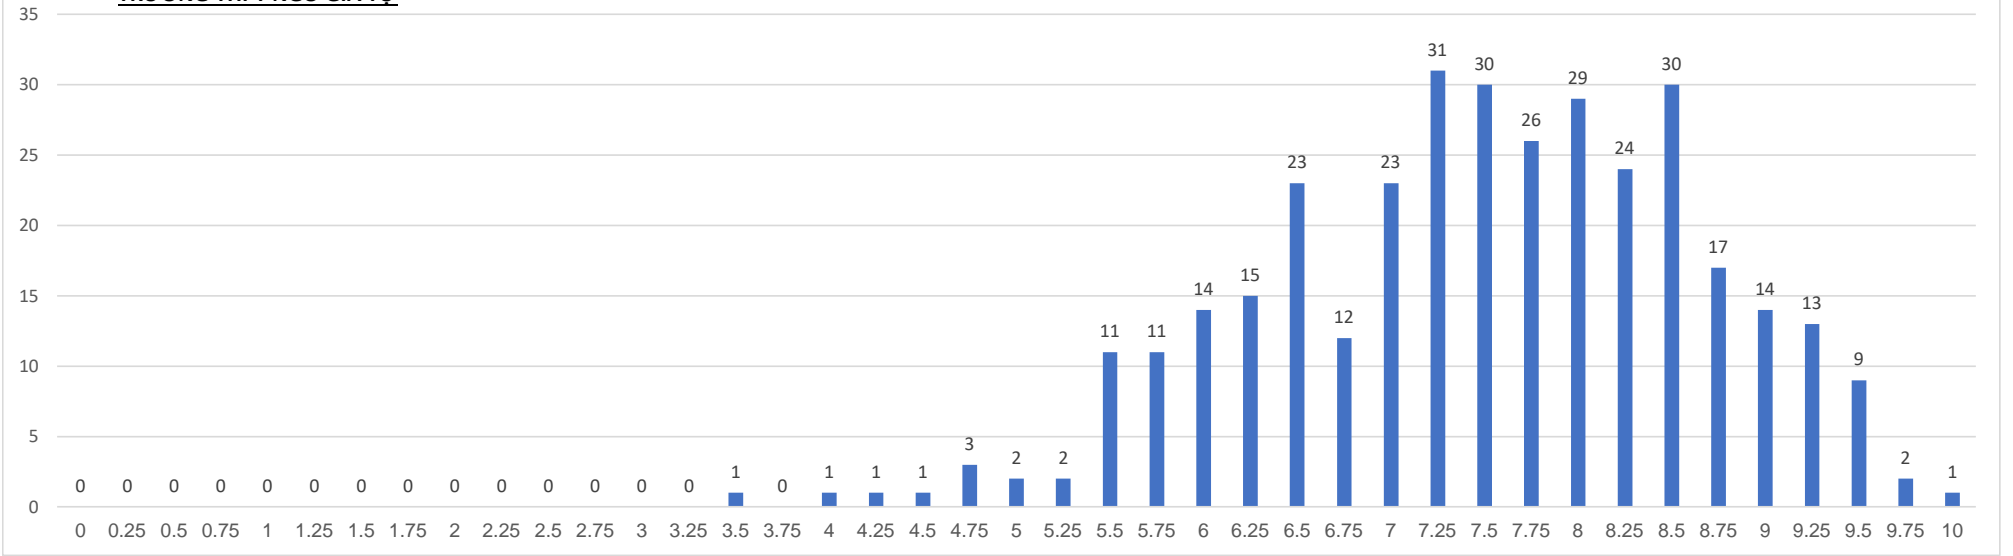

PHỔ ĐIỂM THI TỐT NGHIỆP THPT NĂM 2023 - MÔN GIÁO DỤC CÔNG DÂN

ĐIỂM	0	0.25	0.5	0.75	1	1.25	1.5	1.75	2	2.25	2.5	2.75	3	3.25	3.5	3.75	4
Số lượng	0	0	0	0	0	0	0	0	0	0	0	0	0	0	1	0	1
ĐIỂM	4.25	4.5	4.75	5	5.25	5.5	5.75	6	6.25	6.5	6.75	7	7.25	7.5	7.75	8	8.25
Số lượng	1	1	3	2	2	11	11	14	15	23	12	23	31	30	26	29	24
ĐIỂM	8.5	8.75	9	9.25	9.5	9.75	10										
Số lượng	30	17	14	13	9	2	1	0	0	0	0	0	0	0	0	0	0

Tổng thí sinh	346	Điểm Trung bình	7.49	Điểm Trung vị	7.5
Số thí sinh đạt điểm <= 1	0 (0%)	Số thí sinh đạt điểm >= 5	339 (97.98%)	Điểm số có nhiều thí sinh đạt nhất	7.25 (31 ts đạt)