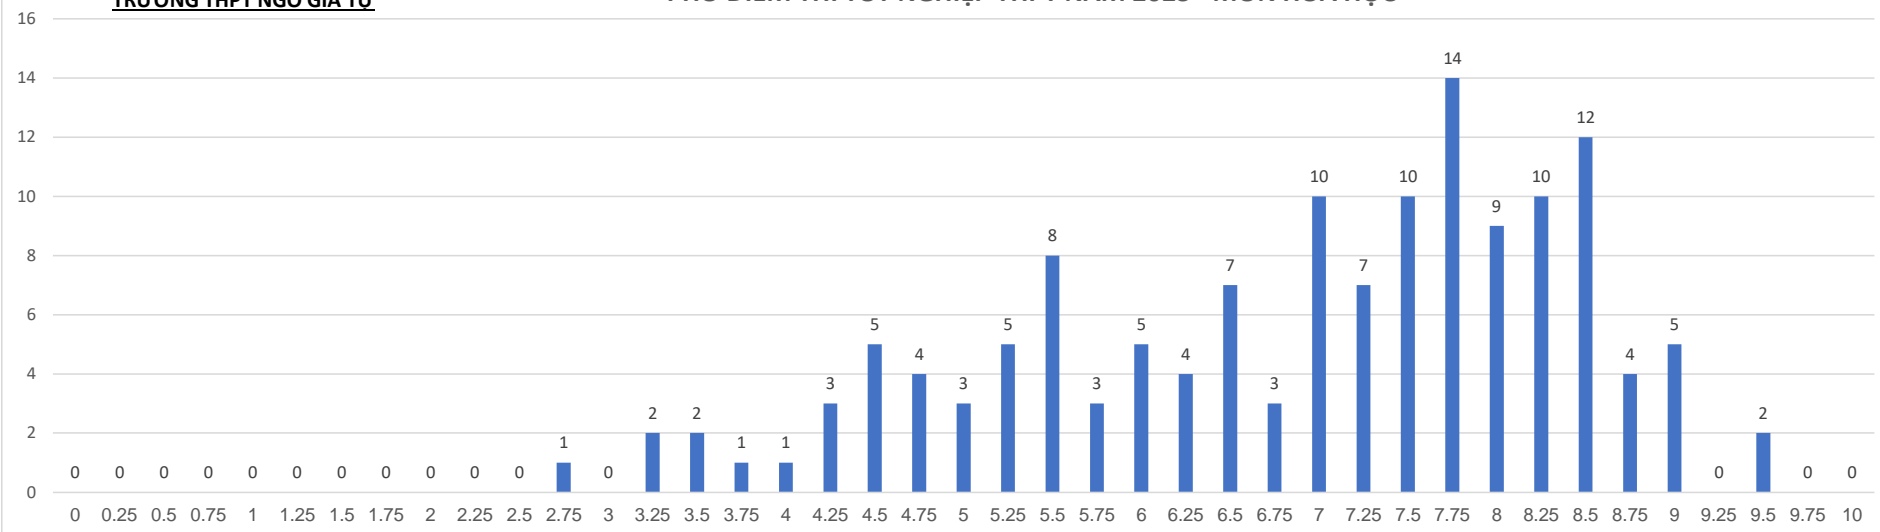

PHỔ ĐIỂM THI TỐT NGHIỆP THPT NĂM 2023 - MÔN HÓA HỌC

ĐIỂM	0	0.25	0.5	0.75	1	1.25	1.5	1.75	2	2.25	2.5	2.75	3	3.25	3.5	3.75	4
Số lượng	0	0	0	0	0	0	0	0	0	0	0	1	0	2	2	1	1
ĐIỂM	4.25	4.5	4.75	5	5.25	5.5	5.75	6	6.25	6.5	6.75	7	7.25	7.5	7.75	8	8.25
Số lượng	3	5	4	3	5	8	3	5	4	7	3	10	7	10	14	9	10
ĐIỂM	8.5	8.75	9	9.25	9.5	9.75	10										
Số lượng	12	4	5	0	2	0	0	0	0	0	0	0	0	0	0	0	0

Tổng thí sinh	140	Điểm Trung bình	6.87	Điểm Trung vị	7.25
Số thí sinh đạt điểm <= 1	0 (0%)	Số thí sinh đạt điểm >= 5	121 (86.43%)	Điểm số có nhiều thí sinh đạt nhất	7.75 (14 ts đạt)