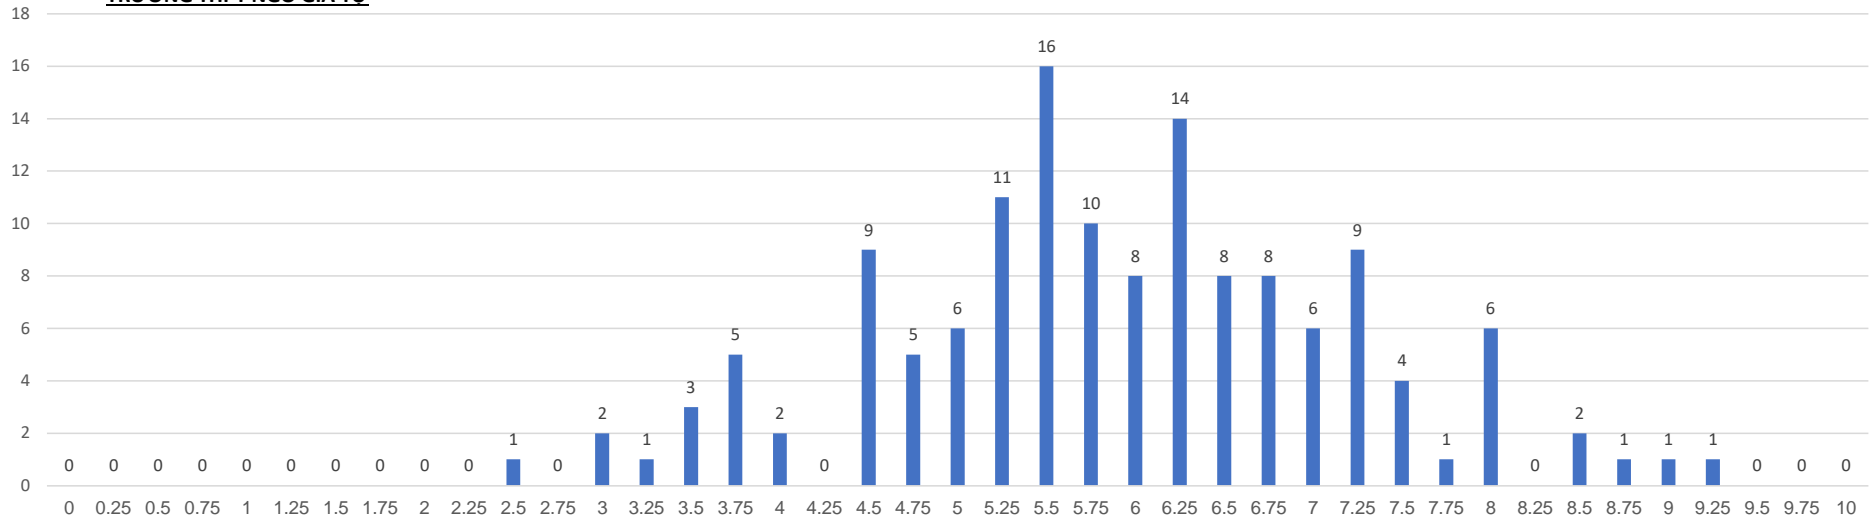

PHỔ ĐIỂM THI TỐT NGHIỆP THPT NĂM 2023 - MÔN SINH HỌC

ĐIỂM	0	0.25	0.5	0.75	1	1.25	1.5	1.75	2	2.25	2.5	2.75	3	3.25	3.5	3.75	4
Số lượng	0	0	0	0	0	0	0	0	0	0	1	0	2	1	3	5	2
ĐIỂM	4.25	4.5	4.75	5	5.25	5.5	5.75	6	6.25	6.5	6.75	7	7.25	7.5	7.75	8	8.25
Số lượng	0	9	5	6	11	16	10	8	14	8	8	6	9	4	1	6	0
ĐIỂM	8.5	8.75	9	9.25	9.5	9.75	10										
Số lượng	2	1	1	1	0	0	0	0	0	0	0	0	0	0	0	0	0

Tổng thí sinh	140		Điểm Trung bình	5.89		Điểm Trung vị	5.75	
Số thí sinh đạt điểm <= 1	0	(0%)	Số thí sinh đạt điểm >= 5	112	(80%)	Điểm số có nhiều thí sinh đạt nhất	5.5	(16 ts đạt)